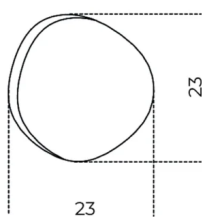


Mouse Pad

Studio G&R
2009

Mouse pad in cristallo retroverniciato satinato nei colori del campionario. Logo Gallotti&Radice serigrafato sul bisello.

Cm (L x P x H)
23 x 23 x 0

Inches (L x P x H)
9¼ x 9¼ x 0